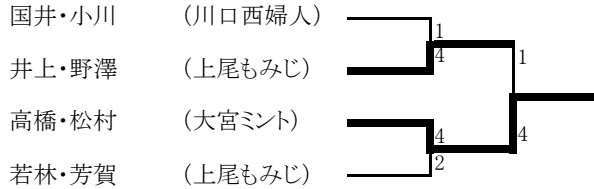

埼玉県ソフトテニス指導者研修大会

男子4級の部(9ペア)

決勝リーグ

No.	ペア	(所属)	1	6	7	順位
1	小椋・熊谷	(三郷・吉川)		3	1	3
6	栗原・小澤	(大宮サンデー)	④		④	1
7	米本・坂本	(上尾)	④	0		2

女子2級の部(14ペア)

決勝トーナメント

女子3級の部(22ペア)

決勝トーナメント