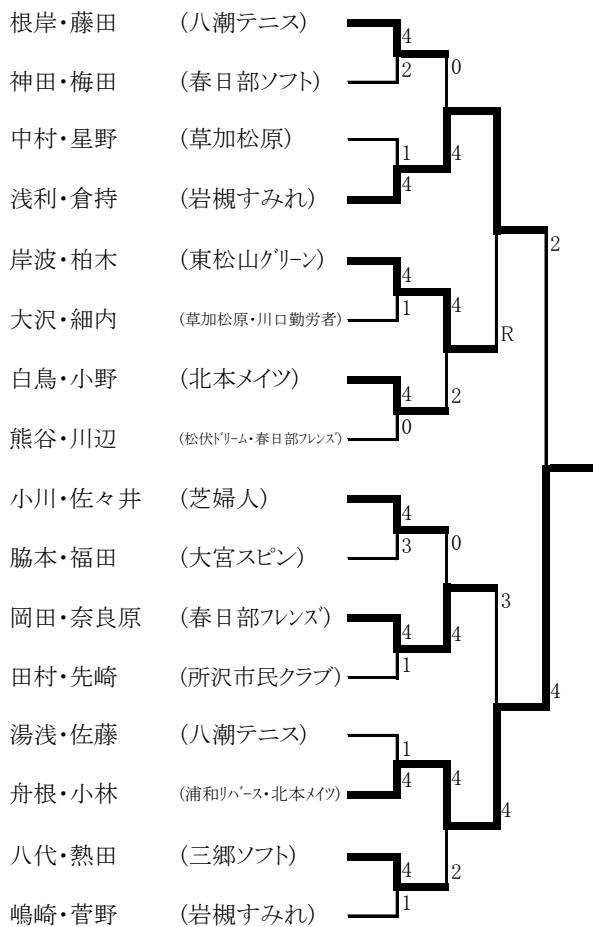

埼玉県社会人大会(春季)

男子の部[2級以下](38ペア) 決勝トーナメント

無級男子(7ペア) 予選リーグ

	1	2	3	勝	差	順位
1. 内山・関(春日部NC)		0	0	0		3
2. 下田・荒井(川越MTC)	④		④	2		1
3. 斉藤・折原(Team40'S)	④	0		1		2

	4	5	6	7	勝	差	順位
4. 行部・宮(川越テニス)		3	④	④	2	+3	1
5. 寺尾・春原(八潮テニス)	④		④	2	2	-1	2
6. 鈴木・松本(Team40'S)	0	0		1	0		4
7. 森・大野(川越MTC)	0	④	④		2	-2	3

決勝トーナメント

女子の部[2級以下](48ペア) 決勝トーナメント

無級女子(3ペア)

	1	2	3	勝	差	順位
1. 福田・菊池(草加若葉会)		2	0	0		3
2. 飯野・阿部(裏春日井)	④		1	1		2
3. 中澤・村上(Team40'S)	④	④		2		1