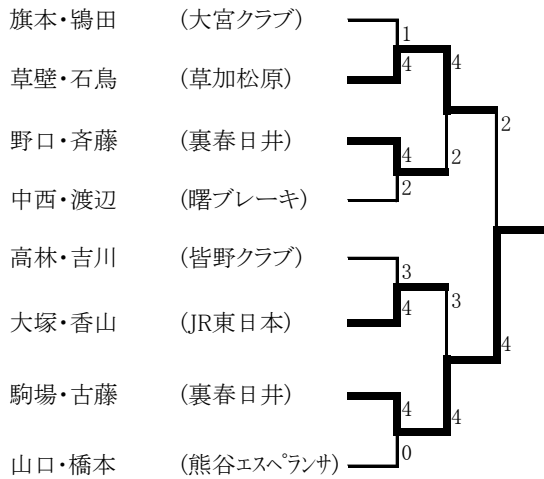

埼玉県社会人大会(春季)

男子の部[2級以下](38ペア) 決勝トーナメント

無級男子(7ペア) 予選リーグ

	1	2	3	勝	差	順位
1. 内山・関(春日部NC)		0	0	0		3
2. 下田・荒井(川越MTC)	④		④	2		1
3. 斉藤・折原(Team40'S)	④	0		1		2

	4	5	6	7	勝	差	順位
4. 行部・宮(川越テニス)		3	④	④	2	+3	1
5. 寺尾・春原(八潮テニス)	④		④	2	2	-1	2
6. 鈴木・松本(Team40'S)	0	0		1	0		4
7. 森・大野(川越MTC)	0	④	④		2	-2	3

決勝トーナメント

女子の部[2級以下](48ペア) 決勝トーナメント

無級女子(3ペア)

	1	2	3	勝	差	順位
1. 福田・菊池(草加若葉会)		2	0	0		3
2. 飯野・阿部(裏春日井)	④		1	1		2
3. 中澤・村上(Team40'S)	④	④		2		1