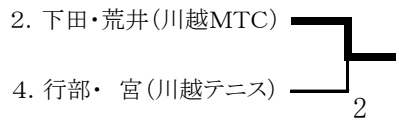

埼玉県社会人大会(春季)

男子の部[2級以下](38ペア) 決勝トーナメント

無級男子(7ペア) 予選リーグ

	1	2	3	勝	差	順位
1. 内山・関(春日部NC)		0	0	0		3
2. 下田・荒井(川越MTC)	④		④	2		1
3. 斉藤・折原(Team40'S)	④	0		1		2

	4	5	6	7	勝	差	順位
4. 行部・宮(川越テニス)		3	④	④	2	+3	1
5. 寺尾・春原(八潮テニス)	④		④	2	2	-1	2
6. 鈴木・松本(Team40'S)	0	0		1	0		4
7. 森・大野(川越MTC)	0	④	④		2	-2	3

決勝トーナメント

女子の部[2級以下](48ペア) 決勝トーナメント

無級女子(3ペア)

	1	2	3	勝	差	順位
1. 福田・菊池(草加若葉会)		2	0	0		3
2. 飯野・阿部(裏春日井)	④		1	1		2
3. 中澤・村上(Team40'S)	④	④		2		1