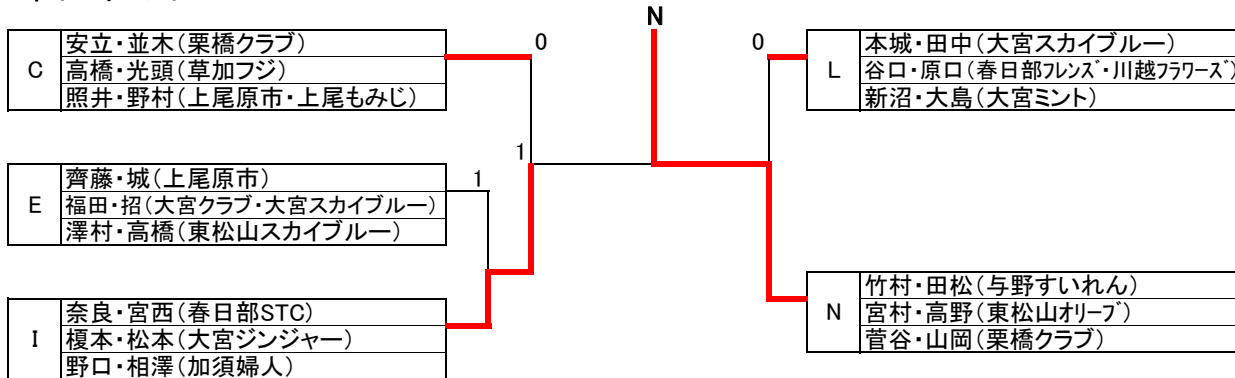

埼玉県レディース初級大会

この大会はペア又は個人申込みにて、本部にて抽選を行いチーム(3ペア)編成をした上での団体戦である

予選リーグ・1位トーナメント

	A	B	C	順位
A	水野 (上尾レディース)	②	②	1
	今野・稲生(蓮田ファミリー・岩槻フェニックス)			
	井坂・堀越(川口新郷婦人)			
B	萩原・松井(川越さつき会)	1	1	3
	末松・岩崎(三郷団地)			
	斉藤・横田(春日部フレンズ・春日部STC)			
C	安立・並木(栗橋クラブ)	1	②	2
	高橋・光頭(草加フジ)			
	照井・野村(上尾原市・上尾もみじ)			

	J	K	L	順位
J	若林・芳賀(上尾もみじ)	②	②	1
	井口・片岡(大宮ミント・所沢葵)			
	大場・大沼(上尾もみじ)			
K	仲田・鈴木(蓮田ファミリー)	1	1	3
	高橋・川辺(草加フジ・川口婦人)			
	長谷川・藤岡(岩槻フェリー・蓮田ファミリー)			
L	本城・田中(大宮スカイブルー)	1	②	2
	谷口・原口(春日部フレンズ・川越フワース)			
	新沼・大島(大宮ミント)			

	D	E	F	順位
D	田中・酒井(上尾畔吉)	②	②	1
	滝島・穂刈(川越さつき会・ウイング)			
	大穂・黒石(所沢ゲイリー)			
E	齊藤・城(上尾原市)	1	②	2
	福田・招(大宮クラブ・大宮スカイブルー)			
	澤村・高橋(東松山オーリーブ)			
F	小田切・田辺(浦和テニス)	1	1	3
	武藤・林(川越さつき会)			
	須田・古川(上尾原市)			

	M	N	O	P	順位
M	嶋崎・本田(岩槻すみれ・大宮スピ)	②	②		1
	奈良・栗原(大宮ミント)				
	春日・本村(大宮ミント・富士見市連盟)				
N	竹村・田松(与野すいれん)	1	③		2
	宮村・高野(東松山オーリーブ)				
	菅谷・山岡(栗橋クラブ)				
O	竹内・藤田(大宮スピ・天沼ファミリー)	1	0		3
	松村・高木(大宮ミント・大宮スピ)				
	細井・戸田(浦和むつみ)				

	G	H	I	順位
G	原・高橋(浦和けやき・大宮ミント)	②	②	1
	稲垣・阿久津(川口新郷婦人)			
	田所・伊藤(鴻巣レディース・天沼ファミリー)			
H	甘楽・新井(栗橋クラブ・加須婦人)	1	1	3
	山口・橋本(浦和テニス・春日部フレンズ)			
	山口・佐藤(浦和テニス)			
I	奈良・宮西(春日部STC)	1	②	2
	榎本・松本(大宮ジンジャー)			
	野口・相澤(加須婦人)			

2位トーナメント