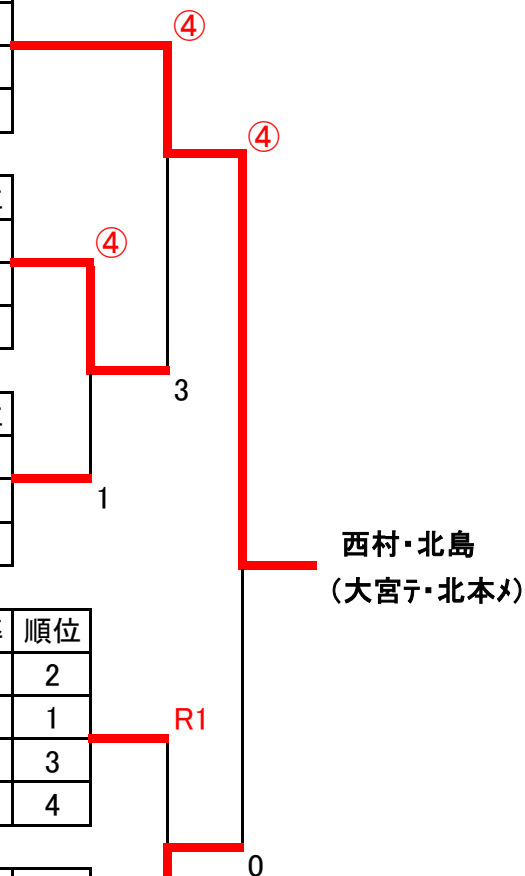

埼玉県ソフトテニススポーツ指導者研修大会

2級の部[女子](17ペア)

Aブロック		1	2	3	勝率	順位
1	西村・北島 (大宮テ・北本メ)		(4)	(4)	2/2	1
2	菅谷・本宮 (栗橋・鷺宮コ)	2		(4)	1/2	2
3	丸山・森田 (川口芝婦)	3	2		0/2	3

Bブロック		4	5	6	勝率	順位
4	清水・野崎 (上尾双葉台)		1	3	0/2	3
5	八代・富倉 (三郷団・松伏ト)	(4)		(4)	2/2	1
6	伊藤・星野 (草加松原)	(4)	1		1/2	2

Cブロック		7	8	9	勝率	順位
7	馬田・中村 (新郷婦・川口婦)		(4)	(4)	2/2	1
8	坂西・佐藤 (北坂戸ソ)	2		3	0/2	3
9	白鳥・小野 (北本メイツ)	1	(4)		1/2	2

Dブロック		10	11	12	13	勝率	順位
10	若林・芳賀 (上尾もみじ)		1	(4)	(4)	2/3	2
11	河端・藤岡 (蓮田ファ)	(4)		(4)	(4)	3/3	1
12	江口・佐々井 (川口芝婦)	2	1		(4)	1/3	3
13	熊谷・安在 (松伏ドリム)	3	2	2		0/3	4

Eブロック		14	15	16	17	勝率	順位
14	高橋・上原 (大宮ミ・朝霞ソ)		(4)	(4)	2	2/3	2
15	立和田・山田 (ふじみ野O)	3		1	1	0/3	4
16	竹村・内倉 (与野すいれん)	1	(4)		0	1/3	3
17	嶋崎・本田 (岩槻す・大宮ス)	(4)	(4)	(4)		3/3	1

西村・北島
(大宮テ・北本メ)

4級の部[男子](5ペア)

		1	2	3	4	5	勝率	G差	順位
1	深谷・石田 (岩槻オンズ)		2	3	0	0	0/4		5
2	藤倉・川端 (羽生・鷺宮コスモス)	(4)		(4)	(4)	(4)	4/4		1
3	小正・川島 (岩槻オンズ)	(4)	0		2	1	1/4		4
4	木村・浅利 (岩槻オ・岩槻ダ)	(4)	3	(4)		2	2/4		3
5	小椋・熊谷 (三郷・吉川)	(4)	2	(4)	(4)		3/4		2