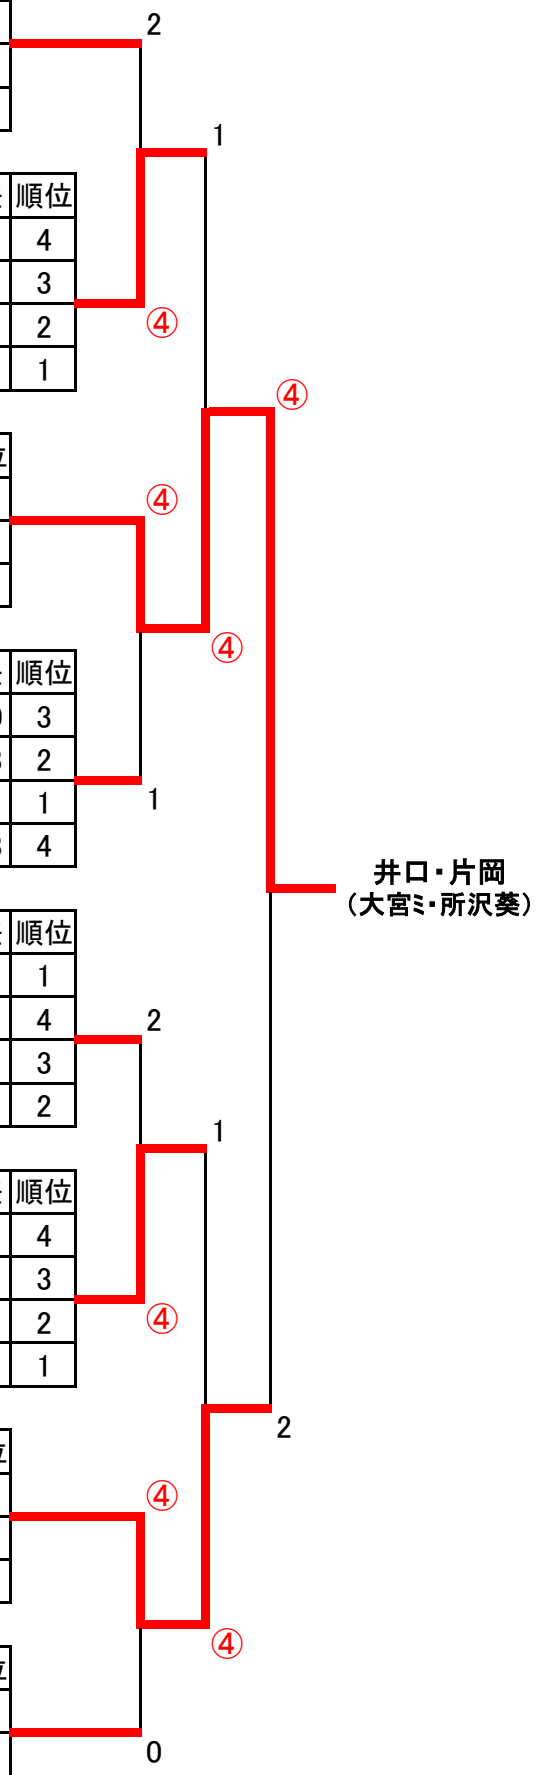

埼玉県ソフトテニススポーツ指導者研修大会

3級の部[女子](28ペア)

A ブロック		1	2	3	勝率	G差	順位
1	星・佐々木 (川口北S・川口北婦)	/	(4)	(4)	2/2		1
2	高岡・大島 (松伏ドリム)	0	/	2	0/2		3
3	渋谷・石崎 (与野すいれん)	1	(4)	/	1/2		2

B ブロック		4	5	6	7	勝率	G差	順位
4	中林・竹内 (川口芝婦)	/	1	0	0	0/3		4
5	渡辺・荒川 (尾山台)	(4)	/	0	2	1/3		3
6	岸・内田 (川越フワース)	(4)	(4)	/	3	2/3		2
7	原・竹下 (浦和け・浦和り)	(4)	(4)	(4)	/	3/3		1

C ブロック		8	9	10	勝率	G差	順位
8	小倉・秋山 (草加若葉・草加フジ)	/	2	0	0/2		3
9	稲垣・阿久津 (新郷婦)	(4)	/	1	1/2		2
10	井口・片岡 (大宮ミ・所沢葵)	(4)	(4)	/	2/2		1

D ブロック		11	12	13	14	勝率	G差	順位
11	村上・春日 (大宮ミ)	/	0	1	(4)	1/3	±0	3
12	宮村・高野 (大宮ミ東松山オ)	(4)	/	3	3	1/3	+3	2
13	前野・押田 (ふじみ野O)	(4)	(4)	/	(4)	3/3		1
14	太田・渡辺 (浦和婦)	0	(4)	1	/	1/3	-3	4

E ブロック		15	16	17	18	勝率	G差	順位
15	山田・三澤 (上尾双葉台)	/	(4)	(4)	(4)	3/3		1
16	湊岡・ト部 (栗橋・鷺宮コ)	1	/	0	2	0/3		4
17	藤原・原口 (川越フワース)	1	(4)	/	2	1/3		3
18	神・石橋 (川口北婦)	0	(4)	(4)	/	2/3		2

F ブロック		19	20	21	22	勝率	G差	順位
19	古沢・長嶋 (草加フ・川口新郷)	/	2	2	(4)	1/3		4
20	浦山・青柳 (ふじみ野レ)	(4)	/	1	3	1/3		3
21	山口・清水 (浦和・熊谷あ)	(4)	(4)	/	0	2/3		2
22	吉田・谷口 (春日部フ)	2	(4)	(4)	/	2/3		1

G ブロック		23	24	25	勝率	G差	順位
23	高橋・光頭 (草加フ)	/	(4)	(4)	2/2		1
24	山岡・栗原 (栗橋・大宮ミ)	1	/	2	0/2		3
25	小松・佐々木 (尾山台)	0	(4)	/	1/2		2

H ブロック		26	27	28	勝率	G差	順位
26	仲田・鈴木 (蓮田フ)	/	1	1	0/2		3
27	佐瀬・福嶋 (北本メ・所沢ケ)	(4)	/	3	1/2		2
28	鷺見・田中 (川口芝婦)	(4)	(4)	/	2/2		1