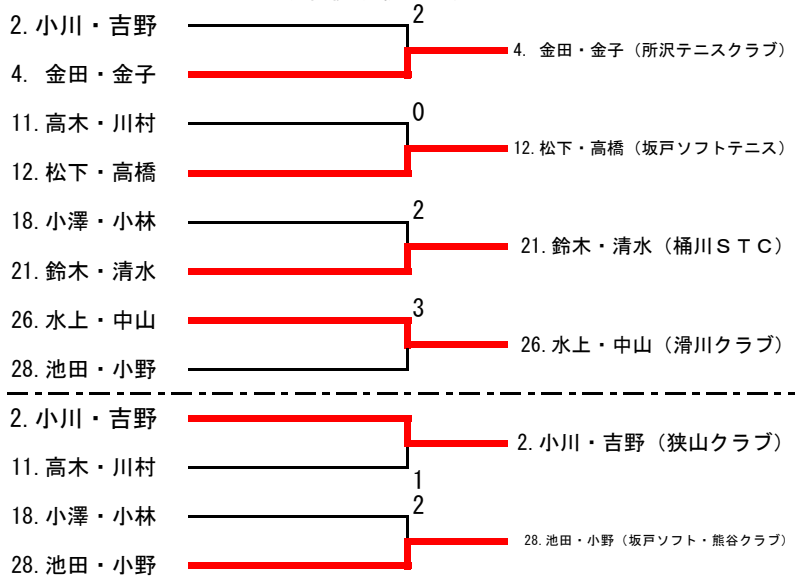

敗者復活戦 (一般女子)