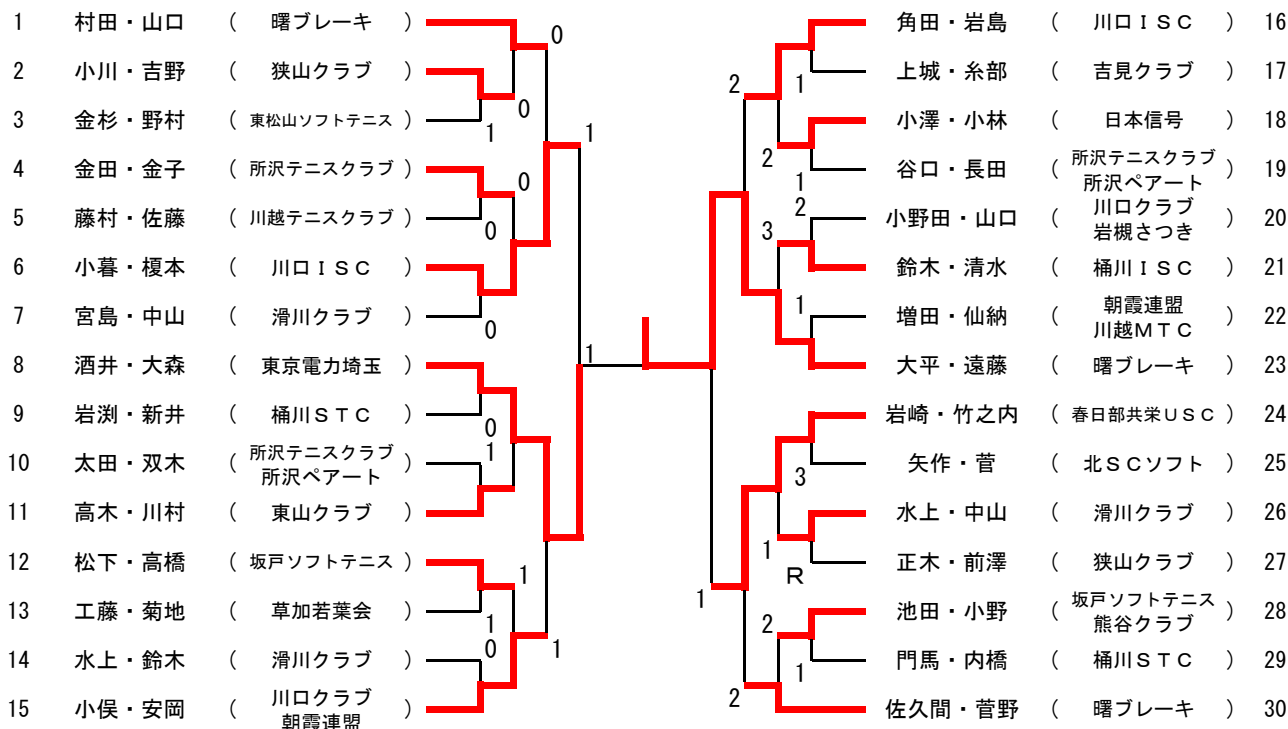

一般女子

ランキング推薦 原・岡村（坂戸ソフトテニス） 高橋・竹澤（坂戸ソフトテニス）