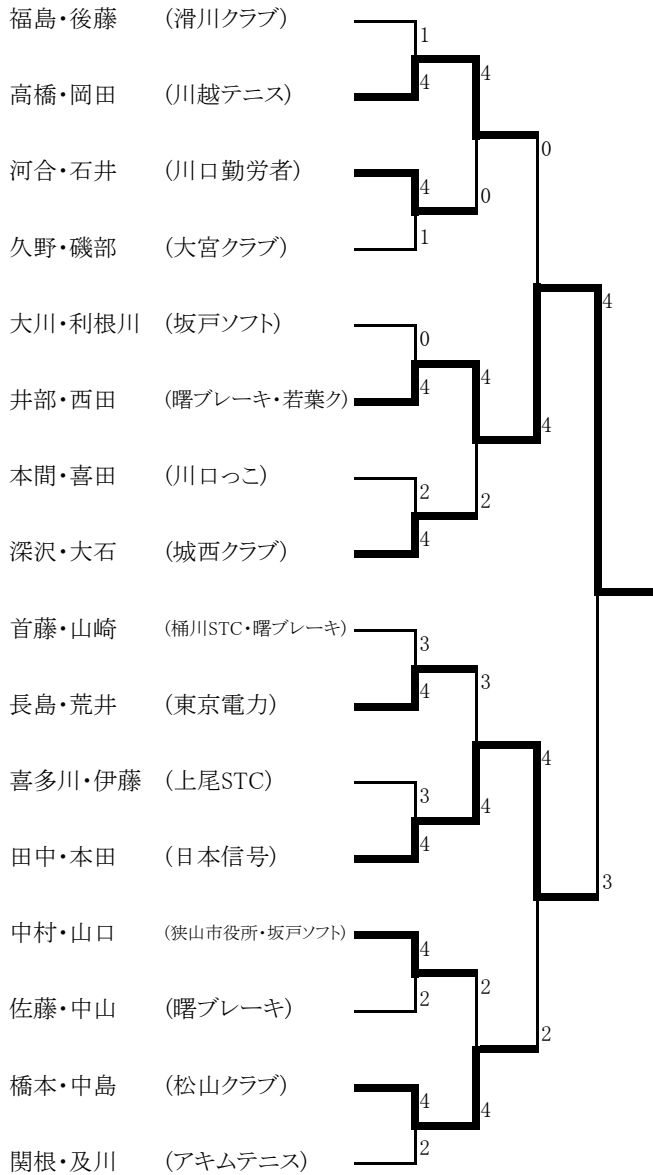

関東選手権大会埼玉県予選会(一般)

川口市青木町公園

2007/04/01

1 / 2

一般男子(146ペア)

本大会推薦

菅野・佐々木(川口市・ヨネックス)

ランキング推薦

池田・石井(ダンロップ・川口市役所) 石川・池田(川口市役所) 小山・名取(川口市役所・上尾STC) 根本・戸村(アキムソフト)

ベスト16

敗者復活戦

関東選手権大会埼玉県予選会(一般)

川口市青木町公園

2007/04/01

2 / 2

一般女子(39ペア)

ランキング推薦 原・岡村(坂戸ソフト)

ベスト16

敗者復活戦

太田・小島が棄権したため、敗者復活2回戦敗退者は本選出場

一般男女とも上位24ペアが5月26日～27日に千葉県白子町で開催される本大会に出場