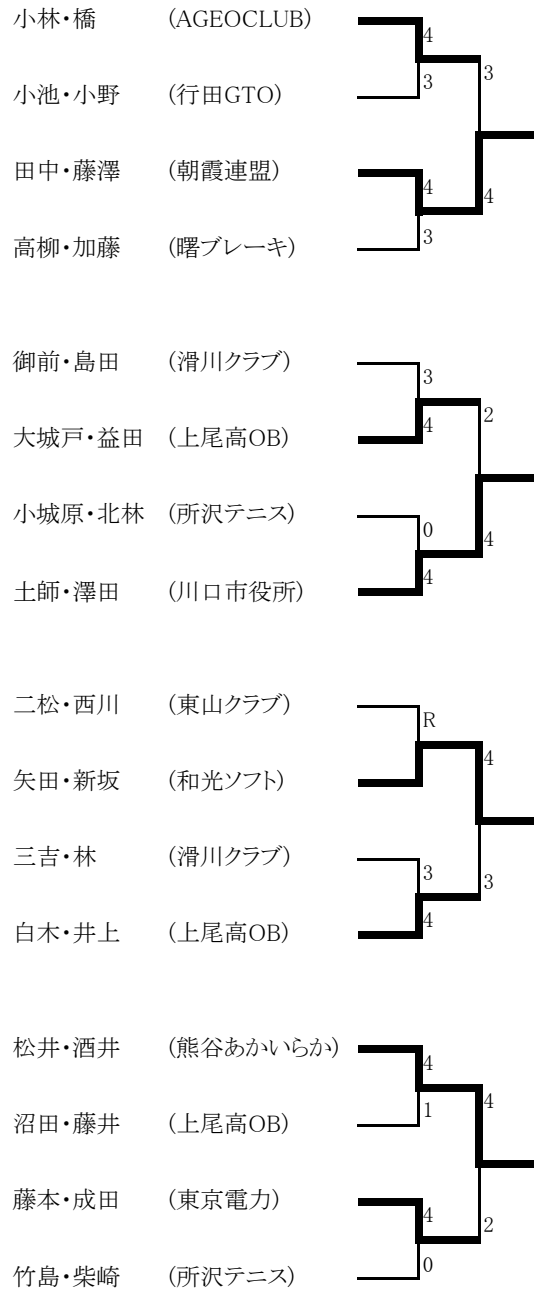

関東選手権大会埼玉県予選会(一般)

川口市青木町公園

2007/04/01

1 / 2

一般男子(146ペア)

本大会推薦

菅野・佐々木(川口市・ヨネックス)

ランキング推薦

池田・石井(ダンロップ・川口市役所) 石川・池田(川口市役所) 小山・名取(川口市役所・上尾STC) 根本・戸村(アキムソフト)

ベスト16

敗者復活戦

関東選手権大会埼玉県予選会(一般)

川口市青木町公園

2007/04/01

2 / 2

一般女子(39ペア)

ランキング推薦 原・岡村(坂戸ソフト)

ベスト16

敗者復活戦

太田・小島が棄権したため、敗者復活2回戦敗退者は本選出場

一般男女とも上位24ペアが5月26日～27日に千葉県白子町で開催される本大会に出場