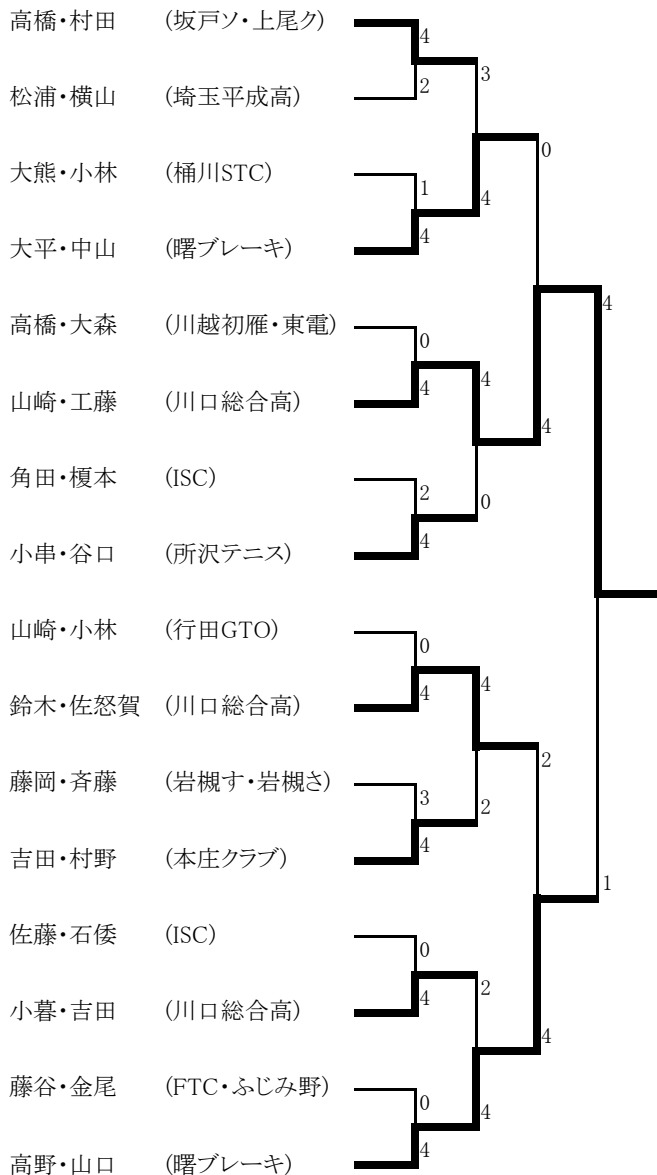

関東選手権大会埼玉県予選会(一般)

川口市青木町公園

2007/04/01

1 / 2

一般男子(146ペア)

本大会推薦

菅野・佐々木(川口市・ヨネックス)

ランキング推薦

池田・石井(ダンロップ・川口市役所) 石川・池田(川口市役所) 小山・名取(川口市役所・上尾STC) 根本・戸村(アキムソフト)

ベスト16

敗者復活戦

関東選手権大会埼玉県予選会(一般)

川口市青木町公園

2007/04/01

2 / 2

一般女子(39ペア)

ランキング推薦 原・岡村(坂戸ソフト)

ベスト16

敗者復活戦

太田・小島が棄権したため、敗者復活2回戦敗退者は本選出場

一般男女とも上位24ペアが5月26日～27日に千葉県白子町で開催される本大会に出場