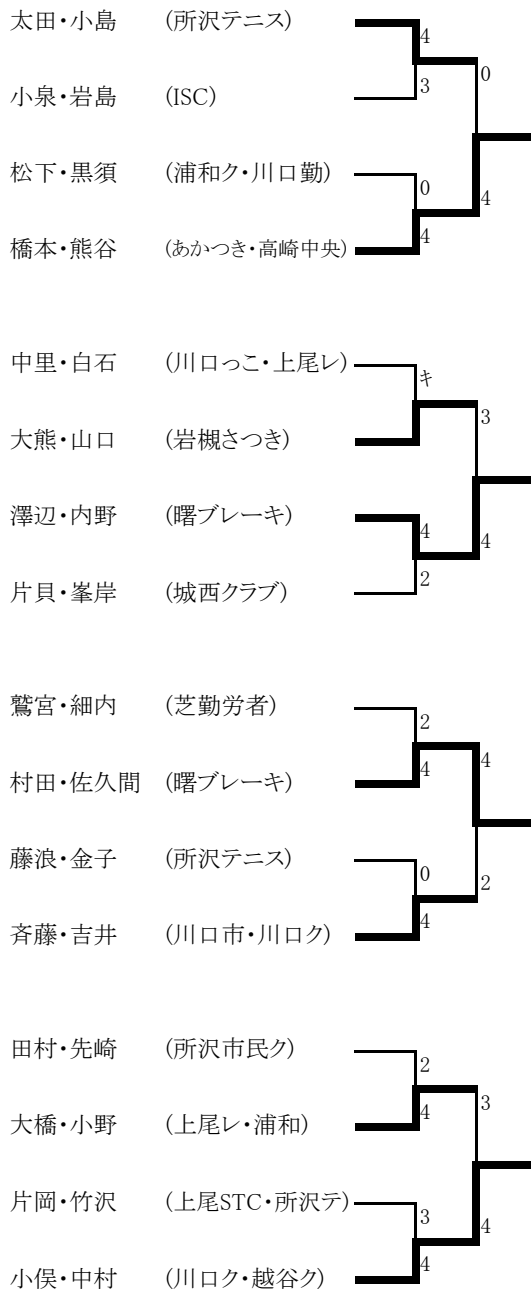

関東選手権大会埼玉県予選会(一般)

川口市青木町公園

2007/04/01

1 / 2

一般男子(146ペア)

本大会推薦

菅野・佐々木(川口市・ヨネックス)

ランキング推薦

池田・石井(ダンロップ・川口市役所) 石川・池田(川口市役所) 小山・名取(川口市役所・上尾STC) 根本・戸村(アキムソフト)

ベスト16

敗者復活戦

関東選手権大会埼玉県予選会(一般)

川口市青木町公園

2007/04/01

2 / 2

一般女子(39ペア)

ランキング推薦 原・岡村(坂戸ソフト)

ベスト16

敗者復活戦

太田・小島が棄権したため、敗者復活2回戦敗退者は本選出場

一般男女とも上位24ペアが5月26日～27日に千葉県白子町で開催される本大会に出場