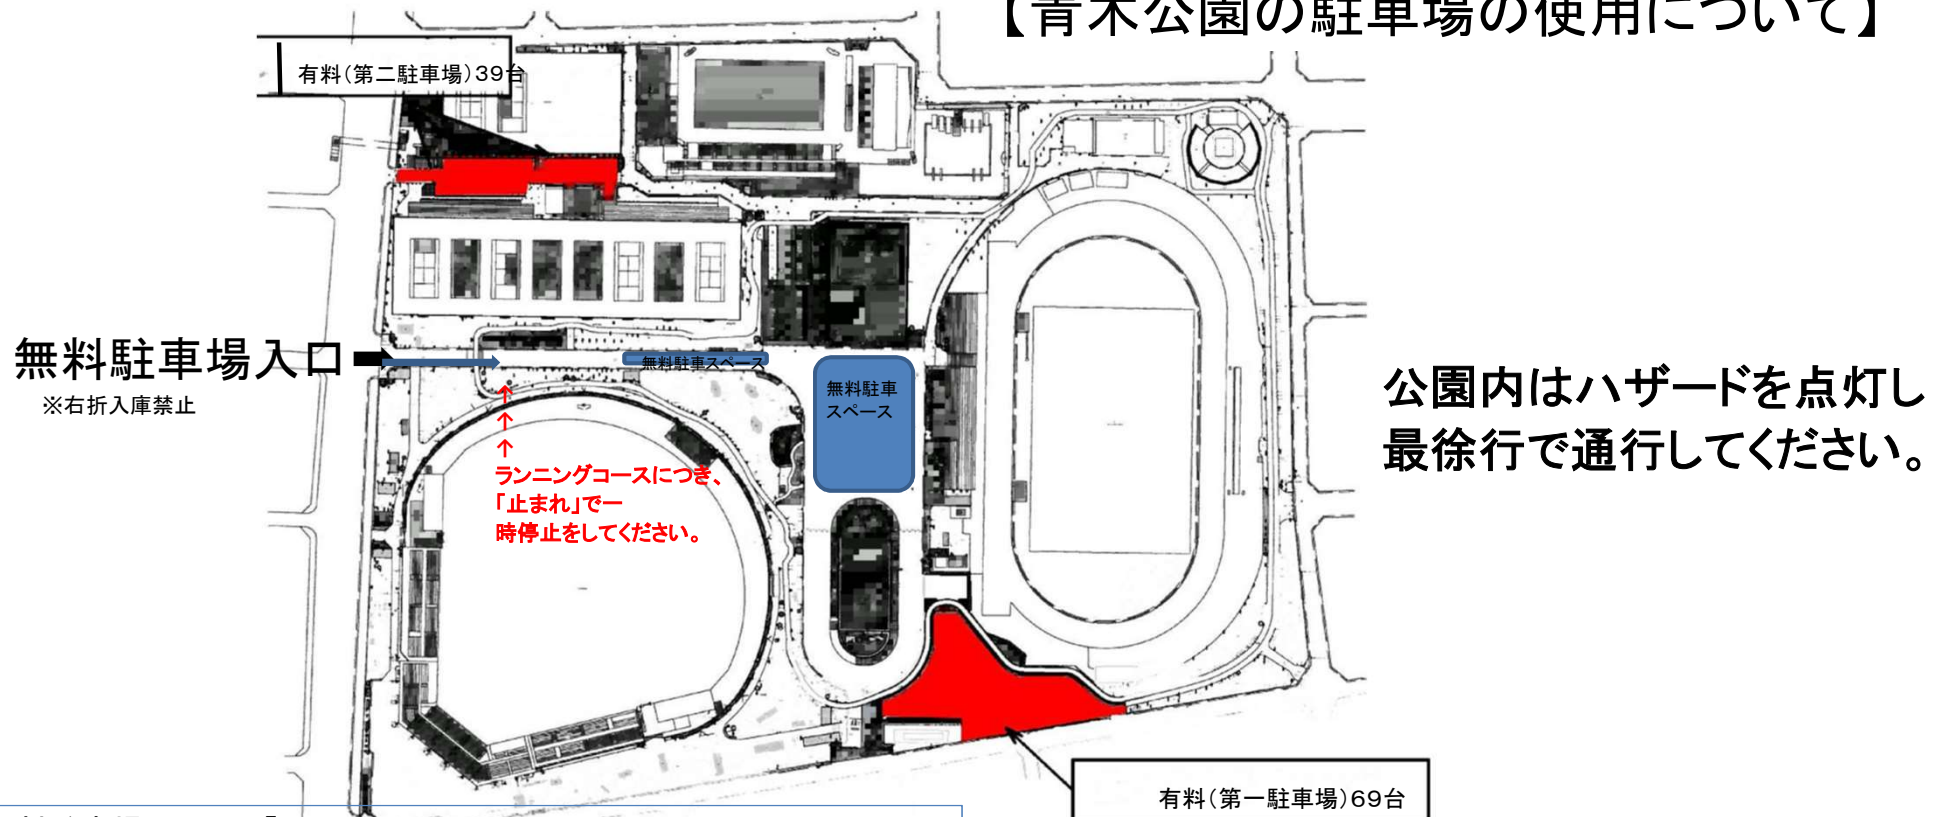

【青木公園の駐車場の使用について】

【無料駐車場について】

無料駐車場は入り口を閉めるので開門時間を決めさせていただきます。
朝 7時45分から8時30分
日中 予選リーグ終了後10分間、閉会式終了後20分間
開門時に放送を入れるので注意してください。
入り口で配付する駐車許可証裏面の指定された区画に端から順に駐車してください。
駐車許可証は駐車後にフロントガラスの見える場所に掲示してください。
駐車許可証は帰りに出口で回収となりますので、持ち帰らないでください。

【有料駐車場について】

有料駐車場は最初の20分は無料です。それ以降60分ごとに100円が加算されます。
第1、第2駐車場ともに同じ料金体系となります。
第1駐車場はゲート式、第2駐車場はフラップ式になります。
身体障害者手帳をご提示いただき、本人が確認できる場合に限り無料となります。
8:00～21:00が60分100円(最大料金なし)
21:00～8:00が60分100円(最大料金300円)